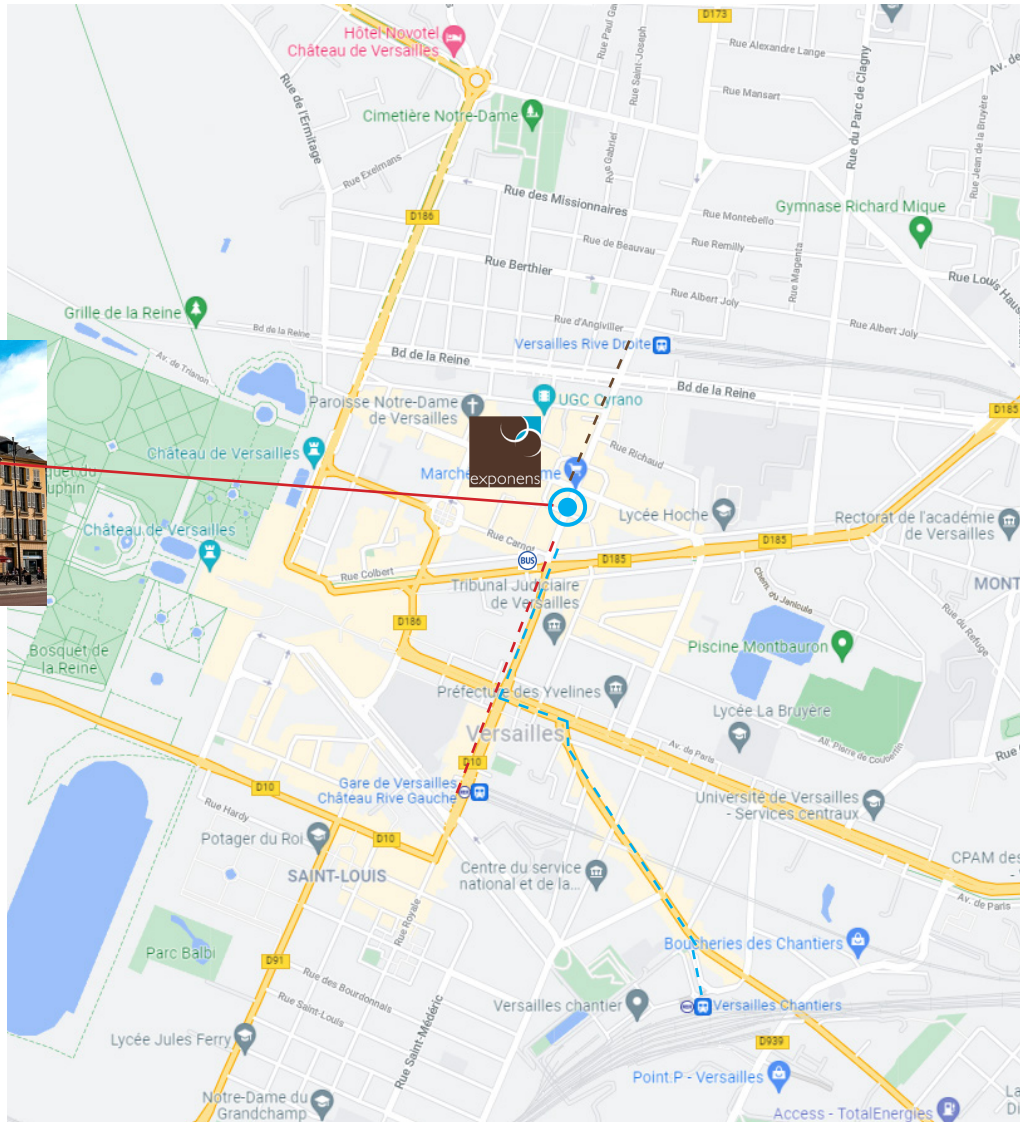

## Trajet piéton :

- - - - - 600 m / 8min
- - - - - 1.2 km / 15min
- - - - - 700 m / 10min

## EN TRANSPORTS EN COMMUN

-  Versailles Rive Droite, à 700m à pied, via la ligne L du Transilien.
-  Versailles Château Rive Gauche à 500m à pied, via le RER C.
-  Versailles Chantiers à 1 km à pied, via la ligne N du Transilien.
-  Arrêt Europe.

## EN VOITURE

Depuis Paris :  
Rejoindre l'A13 en direction de Versailles.  
Prendre la sortie 5 et quitter l'A13.  
Suivre la D182 et la D185 en direction de Avenue de l'Europe à Versailles.