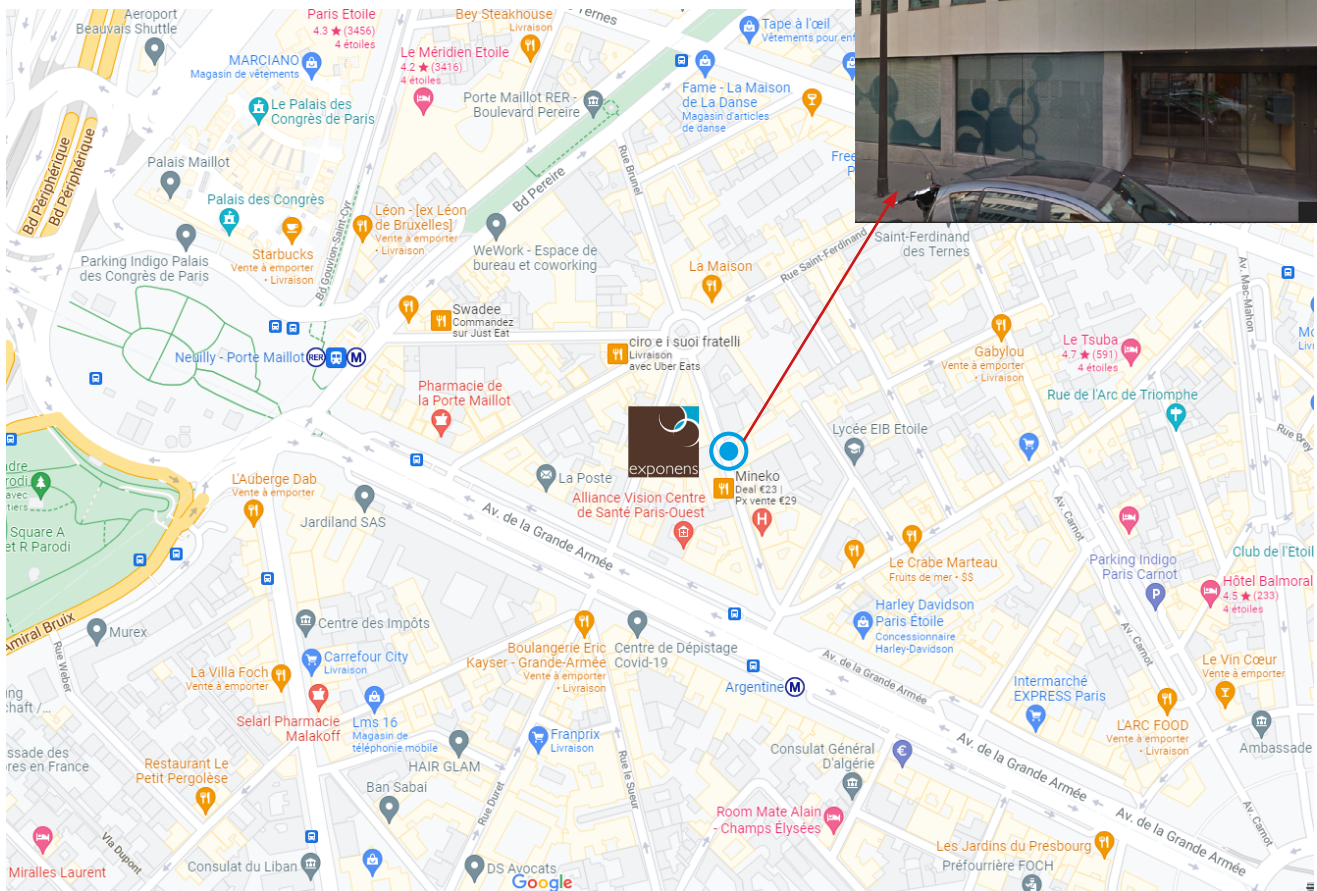

## EN TRANSPORTS EN COMMUN

Métro :

-  1 Argentine (Ligne 1)
-  2 Charles de Gaulle Etoile (Ligne 2)
-  6 Charles de Gaulle Etoile (Ligne 6)

RER :

-  A Charles de Gaulle Etoile (Ligne A)
-  C Neuilly-Porte Maillot (Ligne C)

## EN VOITURE

Parking visiteurs